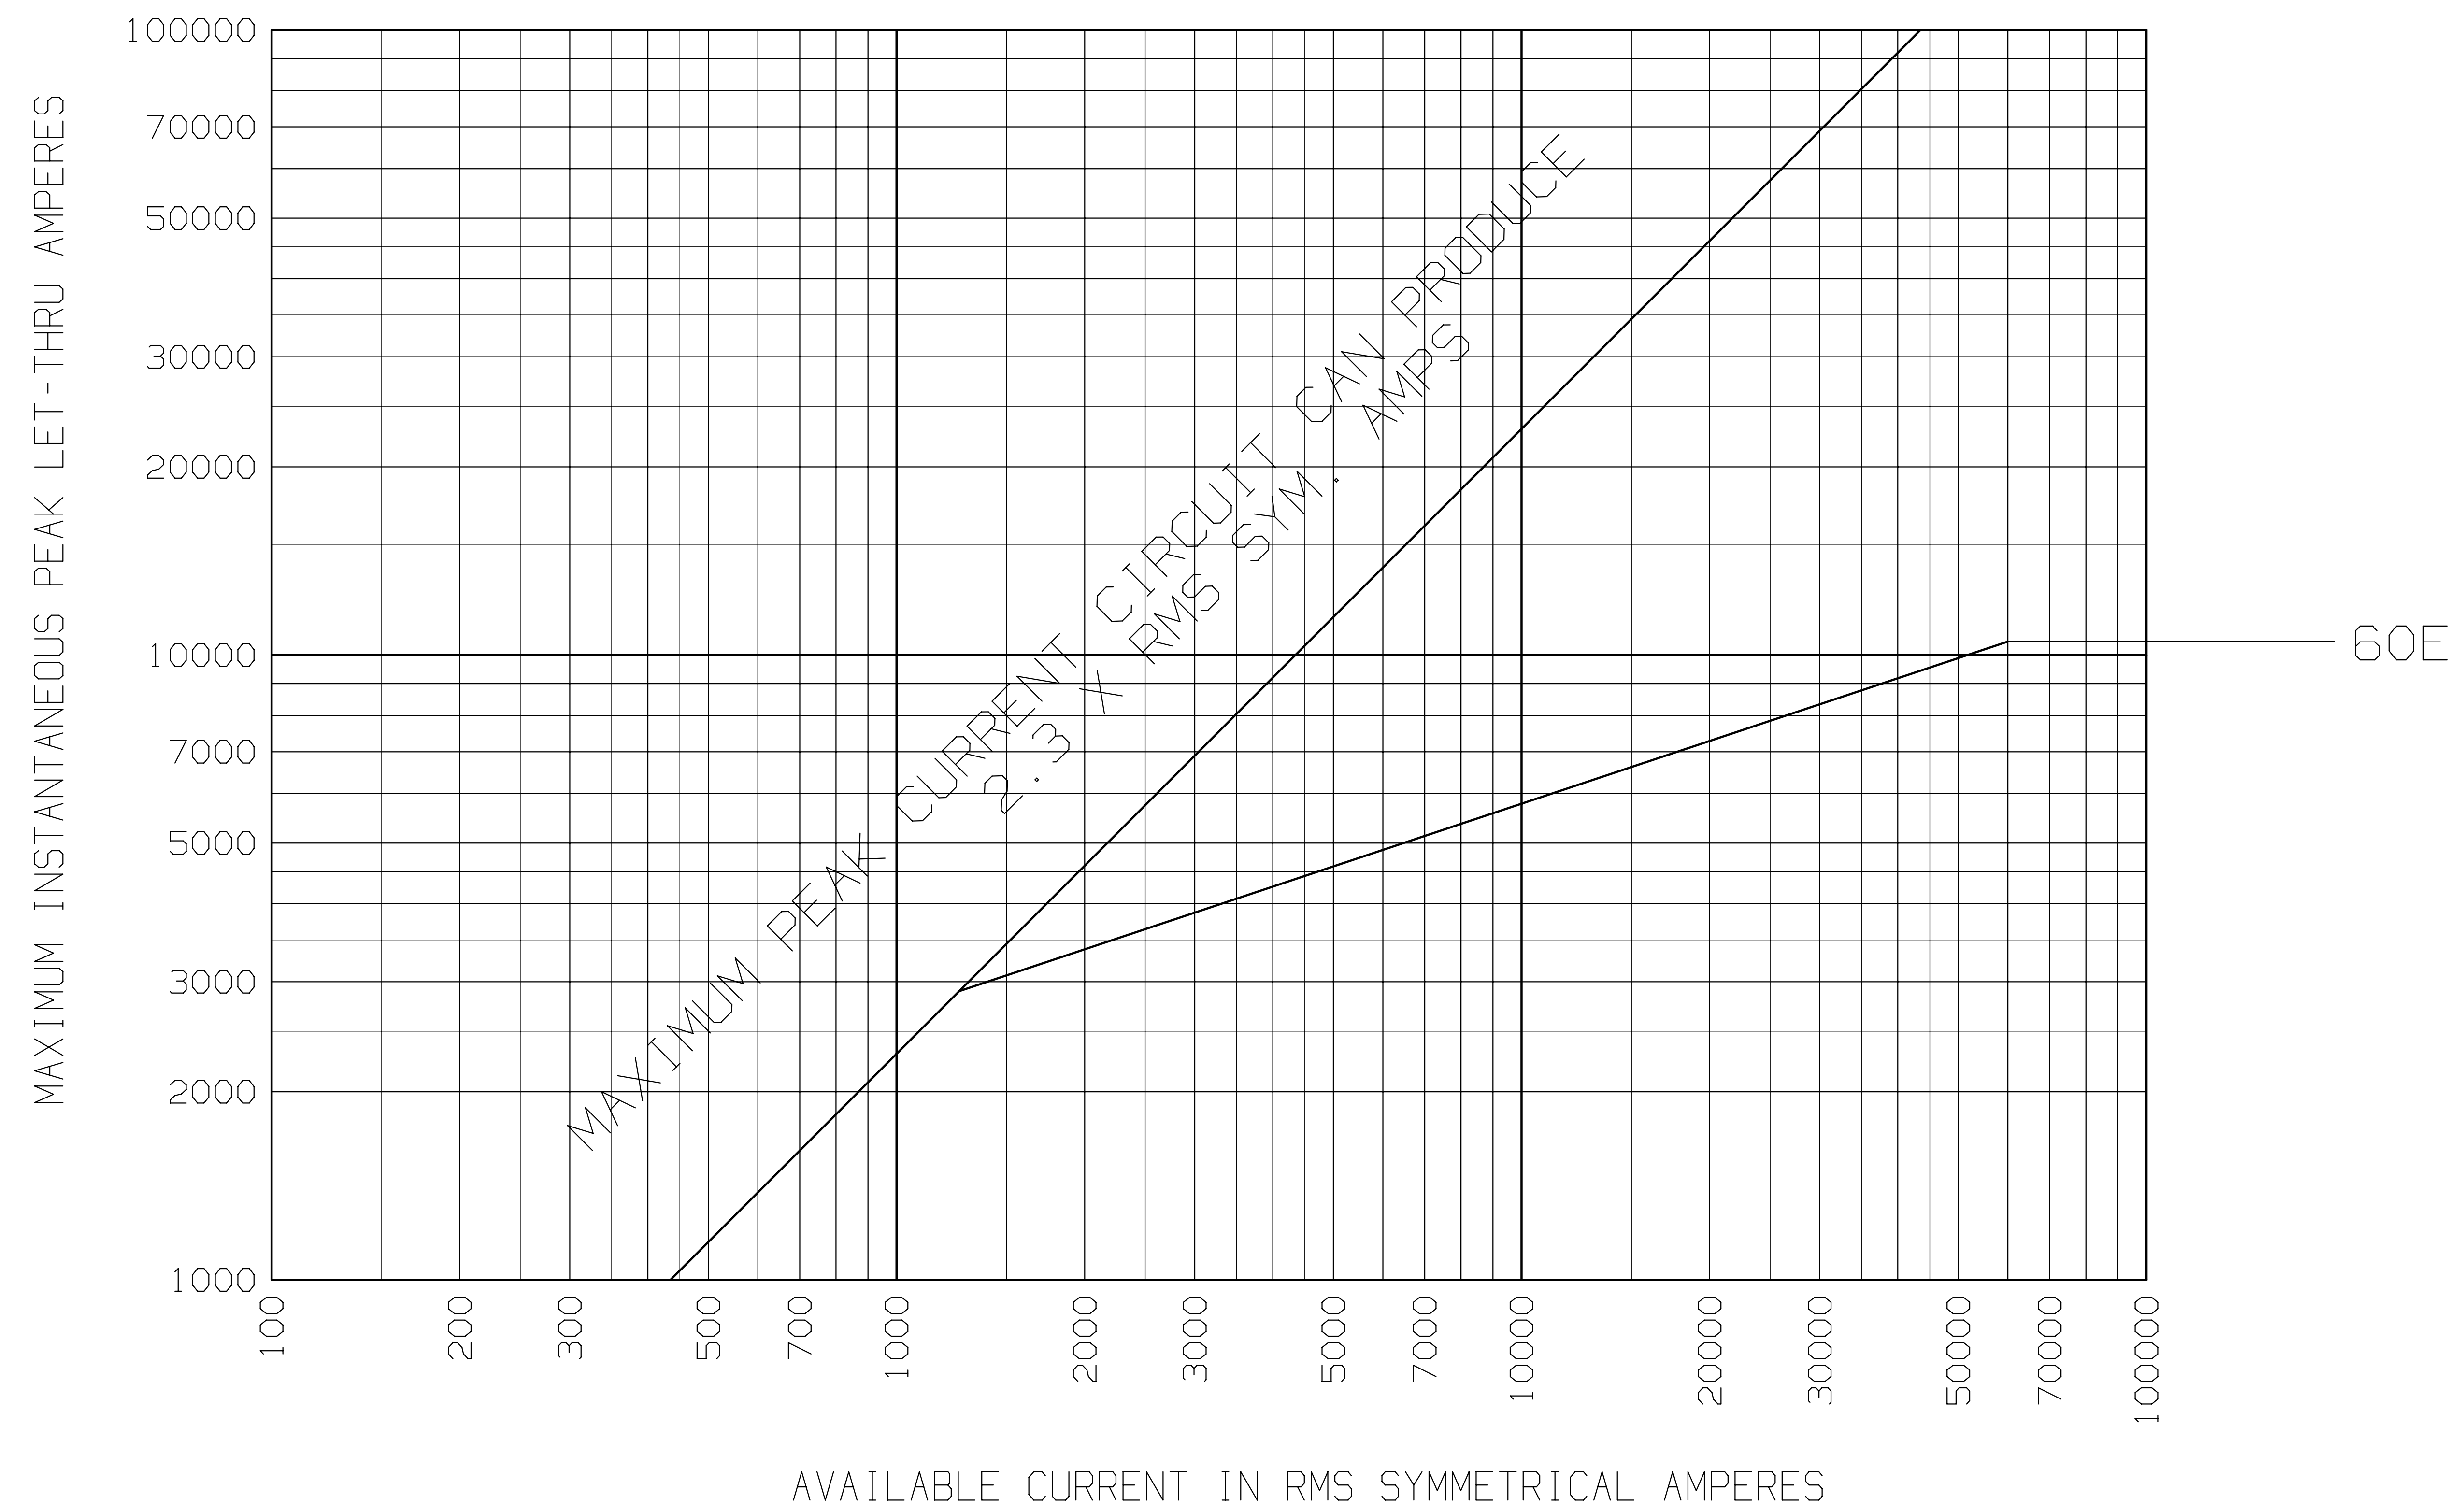

CABLE PROTECTOR AMP-TRAP FUSE

CL-14

A083C1D0R0-(E RATING)

60E 8.3KV

PEAK LET-THRU CURRENT CURVE

Newburyport, MA 01950

720469

CONTROL No: 313